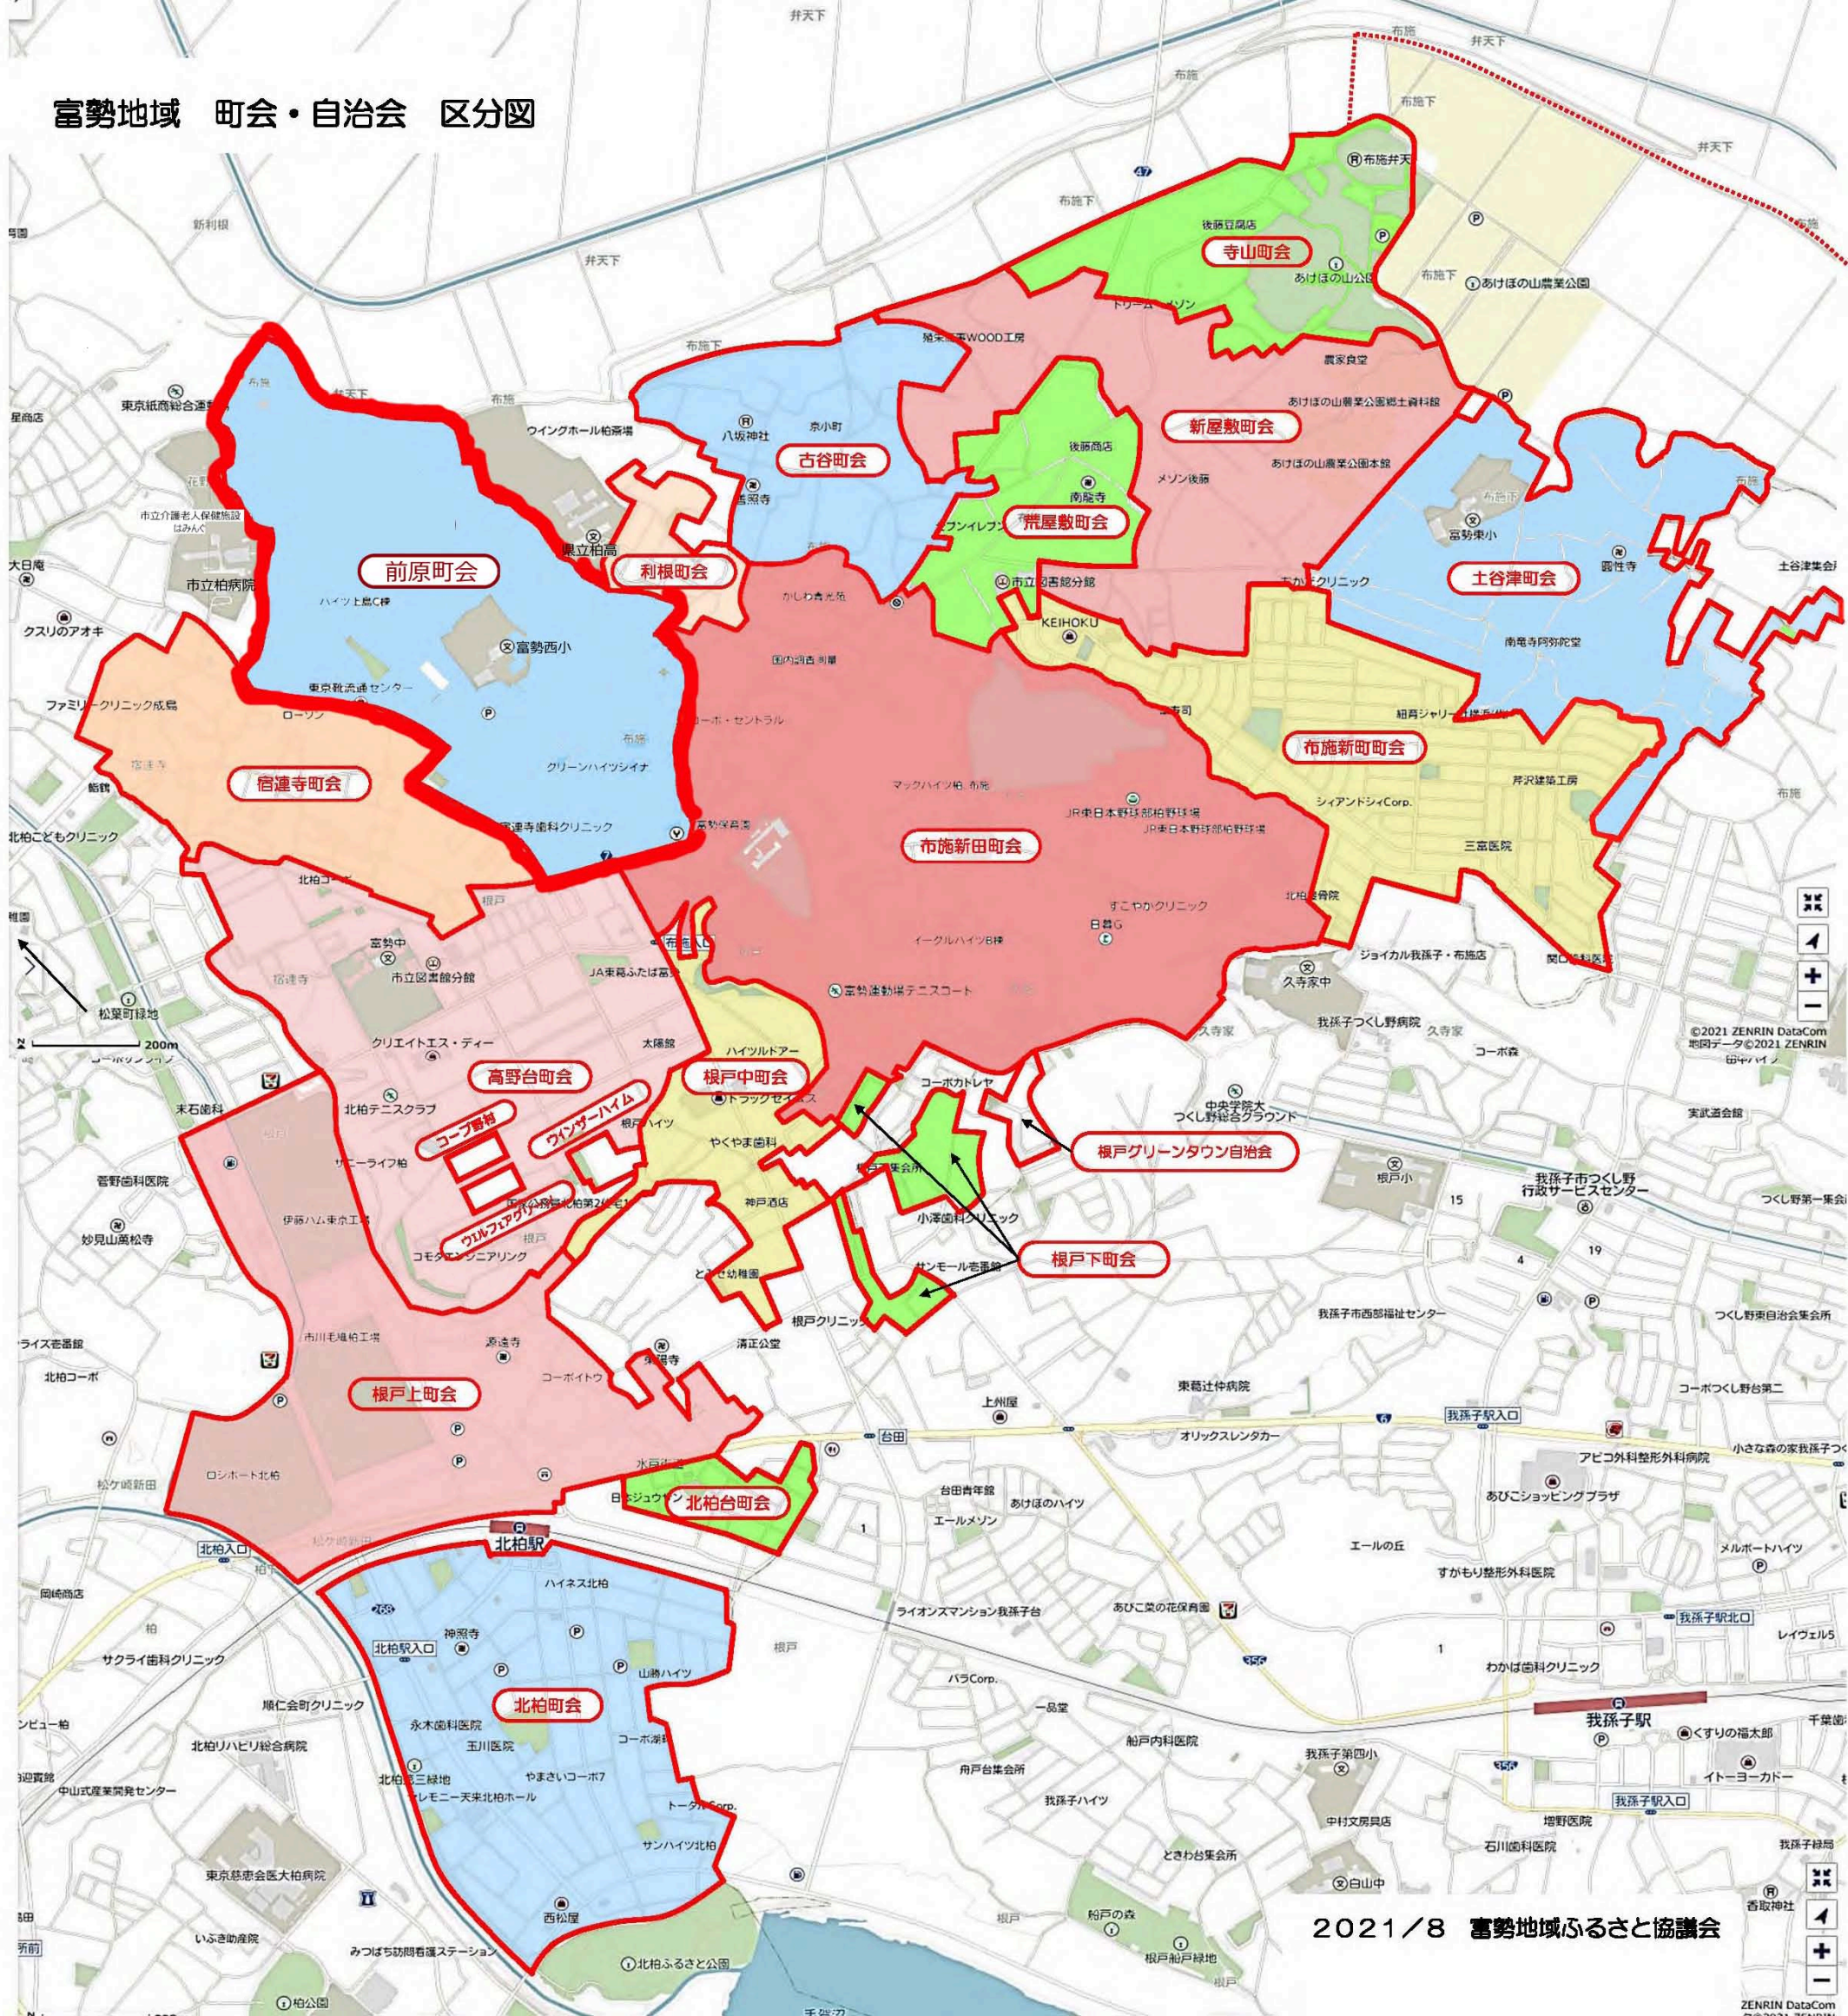

富勢地域 町会・自治会 区分図

前原町会

古谷町会

寺山町会

新屋敷町会

荒屋敷町会

土谷津町会

宿蓮寺町会

利根町会

布施新町町会

布施新田町会

高野台町会

根戸中町会

根戸グリーンタウン自治会

根戸下町会

根戸上町会